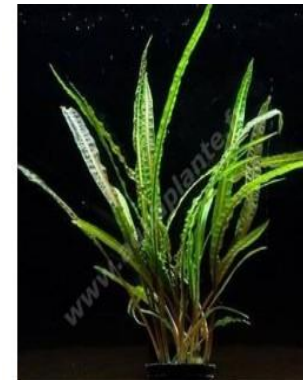

Bacopa caroliniana

Bacopa monnieri

Cryptocoryne balansae

Echinodorus cordifolius

AQUARI HOME

AQUARIUM TROPICAL - EAU DOUCE & EAU DE MER
Fabrication sur mesure - Poissons, Plantes, Nourriture...
88390 LES FORGES - EPINAL
www.aquari-home.fr